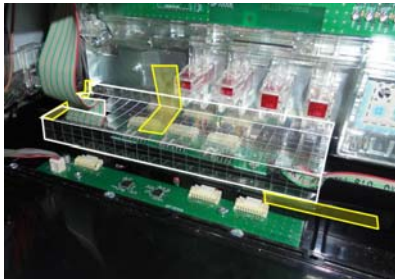

「スーパービンゴギャラクシー」等 ベルコ用

リール上部中継基板仕込み対策等

MKC-52J

MKC-52J（封印シール3枚付属）出荷時は平面です。

「スーパービンゴギャラクシー」等のベルコ現行筐体機でも、仕込みによる「過剰払い出し」や「外部集中端子板へのデータ改竄」等の手口が考えられます。

「MKC-52J」は簡単に取り付けでき、リール上部中継基板への仕込み行為を抑止し、付属の封印シールで店内管理に対応する事前対策部品です。

**対応機種** スーパービンゴギャラクシー、スーパービンゴリバーズ  
紅き魂は桜の如く 等

**取付方法** 所定の位置に両面テープで固定し封印シールを貼り付けます。

**特長** 付属の透明連番封印シールにより店内管理が可能です

※封印シールの届出書類は別途必要です

公安委員会届出済み

（一部届出書類が受理されない地域もあります。事前に販売会社に御確認して下さい。）

■お問い合わせは■

■製造・販売■