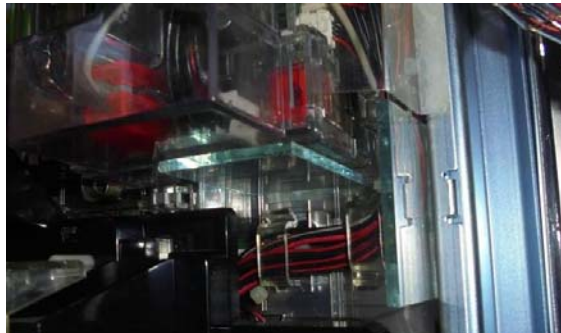

ユニバーサル系列「アナザーゴッドハーデス」等 バズーカ筐体機用

サブ中継基板下部防護ガラス

MKG105B-2

MKG105B-2 (2個1組)

ユニバーサル系列の「アナザーゴッドハーデス」等のBAZOOKA筐体機でも、サブ中継基板下部への溶かしゴトが確認されています。

「MKG105B-2」は基板ケースの該当箇所が溶かされないよう、ガラス素材で覆い強化する対策部品です。

#### 取付方法

サブ中継基板下部の所定の位置に2個の部品を両面テープで固定します。