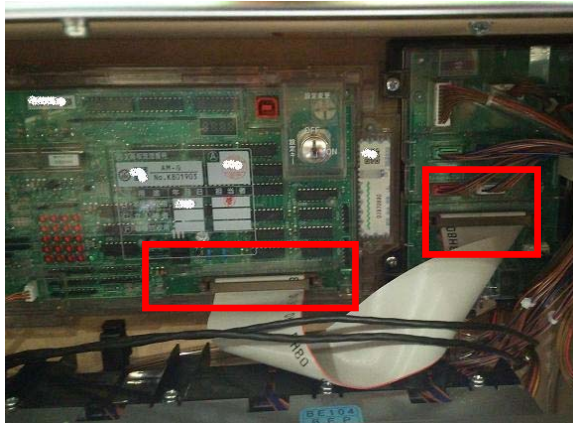

オリンピア・アムテックス用

主基板～中継基板フラットケーブル脱着防止 MKC-44N (2)

MKC-44N (2) 2種1組

付属品：連番付き透明封印シール4枚

アムテックスの新機種「パチスロ花伝シリーズ」等の筐体でも、過剰払出し目的での主基板～中継基板間のフラットケーブル等への仕込み手口の可能性も考えられます。

「MKC-44N (2)」は該当のケーブルのコネクターが安易に脱着されないよう保護し連番号付き透明封印シールにて店内管理に対応する事前対策部品です。

対応機種 パチスロ 花伝 25 (アムテックス)
パチスロ 花伝 30 (アムテックス)

取付方法 所定の位置に取付け、封印シールを貼ります。

特 長

主基板からのフラットケーブルには様々な情報が伝達されています。不正部品の混入を事前に対策します。

公安委員会届出済み (受理されない地域もあります。事前に販売会社に御確認して下さい)

■お問い合わせは■

■製造・販売■

有限会社 MKサポート