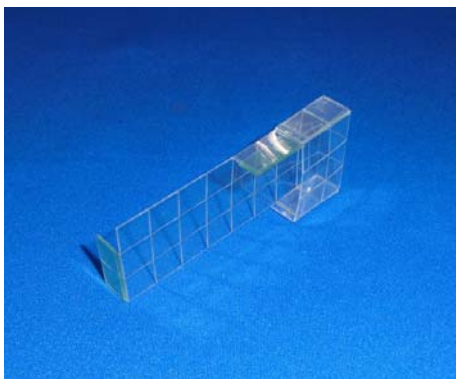

「沖ドキ！LL（初代）」等 ユニバーサル系列用

## 扉側ドアセンサー周辺異物挿入対策

# MKC-56

（出荷時は平面です。）

MKC-56

ユニバーサル系列の「沖ドキ！LL」「沖ドキ！LL-30」等の筐体にて右側面から異物が挿入された痕跡が数件確認されています。「MKC-56」は扉側ドアセンサー周辺を念の為、ショートされないよう保護する対策部品です。

**対応機種** 沖ドキ！シリーズ全般・沖ドキ！2-30  
ハナビBS・ハナビ通・ドンちゃん2・ハナビ弥生ちゃん  
クランキーセレブレーション・サンダーVリボルト・バーサス  
アレックス・ゲッターマウス 等と同筐体機（旧要件機推奨）