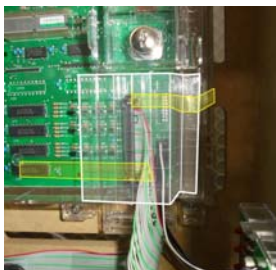

主基板防護対策

MKC-55M

MKC-55M (封印シール2枚付属) 出荷時は平面です。

「S YB RK1 WCC編YB」「新鬼武者～DAWN OF DREAMS」等のエンターライズ・スパイキーの新筐体機でも主基板への仕込み、それに伴うコネクタ等の脱着行為の懸念箇所となる可能性も十分考えられます。

「MKC-55M」は簡単に取り付けでき、主基板右側の脱着可能な配線を保護し付属の封印シールで基板ケース開封を抑止する事前対策部品です。

対応機種 新鬼武者～DAWN OF DREAMS 等
リングにかける1ワールドチャンピオンカーニバル編

取付方法 所定の位置に両面テープで固定し封印シールを貼り付けます。

特長 付属の透明連番封印シールにより店内管理が可能です

公安委員会届出済み

(一部届出書類が受理されない地域もあります。事前に販売会社に御確認して下さい。)

※封印シールの届出書類は別途必要です

■お問い合わせは■

■製造・販売■