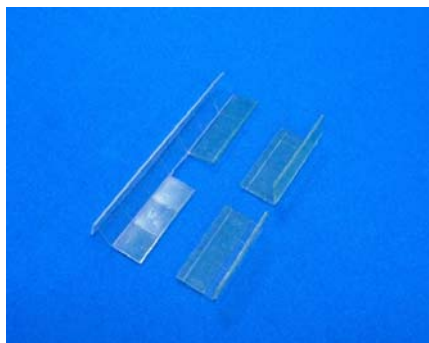

「P 大工の源さん超韋駄天」「海シリーズマリンシエル枠機」等 三洋系列用

盤面への異物挿入対策

MKC-60 (マイティキューブ)

(出荷時は平面です。)

MKC-60 (3種1組)

三洋系列の「P 大工の源さん超韋駄天」シリーズにて盤面に異物が挿入された事例が確認されています。「MKC-60」は有力な挿入経路を塞ぎ、「大当たり直撃」等の甚大な被害を被る可能性のある手口を未然に防ぐ対策部品です。また「大海物語4シリーズ」等のマリンシエル枠機では同経路からの「釘曲げゴト」の可能性もあり、当対策部品は有効です。

対応機種 P大工の源さん超韋駄天YTA・YBB
Pギンギラパラダイス 無限カーニバル 等と同筐体機
大海物語4シリーズ等「マリンシエル枠機」

取付方法 所定の位置に両面テープで貼り付け固定します。

特長 懸念箇所を保護し、ゴト行為の可能性を低減します。

※同様の全ての手口に対応できる訳ではありません

公安委員会届出済み

(一部届出書類が受理されない地域もあります。事前に販売会社に御確認して下さい。)

■お問い合わせは■