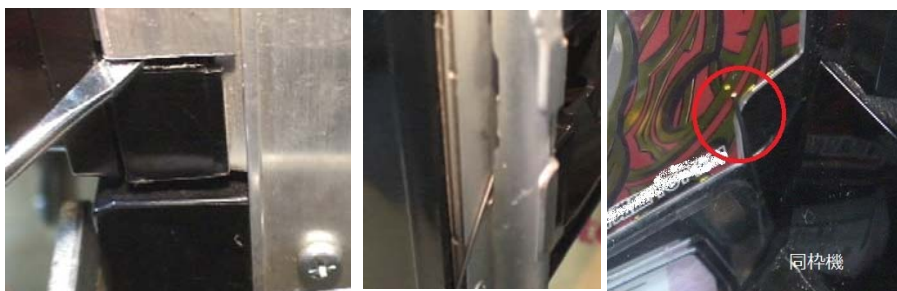

「Pデビルマン～疾風迅雷～」等 ニューギン・EXCITE用

盤面への異物挿入防止カバー MKC-63 (マイティ・キューブ)

MKC-63 (3種1組)

ニューギンの最新機「Pデビルマン～疾風迅雷～」では、そのゲーム性により、盤面への異物挿入行為等により「特図2始動口」が狙われる可能性があります。他メーカー機種でも事例があり、当機でも今後あらゆる手段が講じられる事も考えられます。「MKC-63」は盤面への挿入経路となる懸念箇所を事前に遮断する対策部品です。

対応機種 Pデビルマン～疾風迅雷～、Pあぶない刑事
Pベルセルク無双 等と同枠機

取付方法 所定の位置3箇所にて両面テープで取付けます。

特長

※全ての手口に対応しているものではありません。今後追加対策が必要な場合もあります。

公安委員会届出済み (受理されない地域もあります。事前に販売会社に御確認して下さい)

■お問い合わせは■

■製造・販売■

株式会社 MKサポート