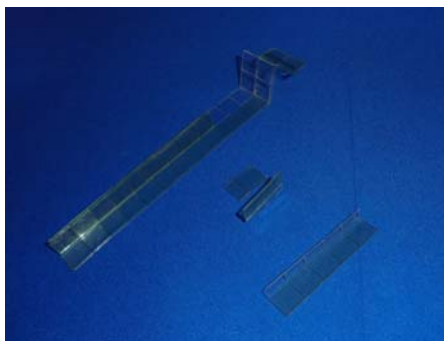

「Pデビルマン～疾風迅雷～」等 ニューギン・EXCITE用

盤面への異物挿入防止カバー MKC-63 (マイティ・キューブ)

MKC-63 (3種1組)

ニューギンの最新機「Pデビルマン～疾風迅雷～」では、そのゲーム性により、盤面への異物挿入行為等により「特図2始動口」が狙われる可能性があります。他メーカー機種でも事例があり、当機でも今後あらゆる手段が講じられる事も考えられます。「MKC-63」は盤面への挿入経路となる懸念箇所を事前に遮断する対策部品です。

対応機種 Pデビルマン～疾風迅雷～、Pあぶない刑事
Pベルセルク無双 等と同枠機

取付方法 所定の位置3箇所にて両面テープで取付けます。

特長

※全ての手口に対応しているものではありません。今後追加対策が必要な場合もあります。

公安委員会届出済み (受理されない地域もあります。事前に販売会社に御確認して下さい)

■お問い合わせは■

■製造・販売■

株式会社 MKサポート