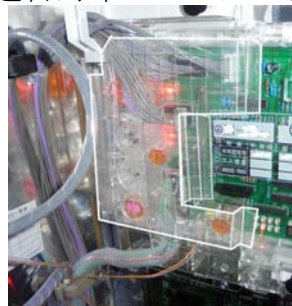

三洋現行筐体 主基板左防護対策

超ローコスト対策部品

MKC-32N (マイティキューブ)

MKC-32N (封印シール3枚付属) 出荷時は平面です。

三洋の最新機種「S 聖闘士星矢 冥王復活」等の機種では、サブ基板への不正は考え難く、今後は主基板へのあらゆる不正が試行錯誤される事が考えられます。

「MKC-32N」は主基板左側の配線を保護し開封行為を抑止します、付属の封印シールで主基板管理を店内で徹底する事前対策部品です。

対応機種 S 聖闘士星矢 冥王復活 等

取付方法 所定の位置に両面テープで固定します。

特長 付属の透明連番封印シールにより店内管理が可能です

※封印シールの届出書類は別途必要です

公安委員会届出済み

(一部届出書類が受理されない地域もあります。事前に販売会社に御確認して下さい。)

■お問い合わせは■

■製造・販売■