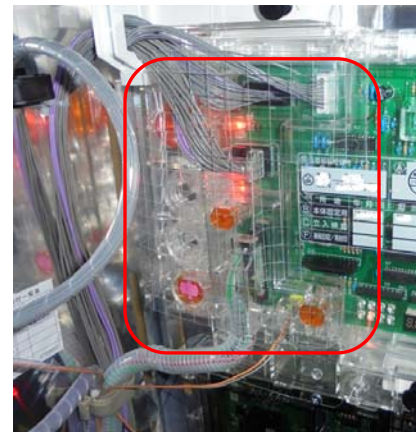

三洋現行筐体 主基板左防護対策

超ローコスト対策部品

MKC-32N (マイティキューブ)

MKC-32N (封印シール3枚付属) 出荷時は平面です。

三洋の最新機種「S 聖闘士星矢 冥王復活」等の機種では、サブ基板への不正は考え難く、今後は主基板へのあらゆる不正が試行錯誤される事が考えられます。

「MKC-32N」は主基板左側の配線を保護し開封行為を抑止します、付属の封印シールで主基板管理を店内で徹底する事前対策部品です。

対応機種 S 聖闘士星矢 冥王復活 等

取付方法 所定の位置に両面テープで固定します。

特長 付属の透明連番封印シールにより店内管理が可能です

※封印シールの届出書類は別途必要です

公安委員会届出済み

(一部届出書類が受理されない地域もあります。事前に販売会社に御確認して下さい。)

■お問い合わせは■

■製造・販売■