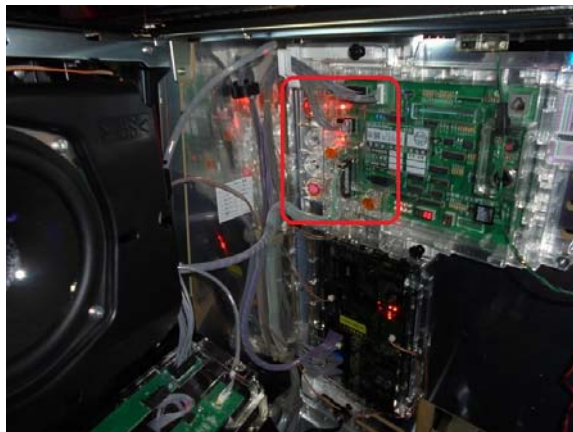

三洋現行筐体 主基板左防護対策

超ローコスト対策部品

MKC-32N (マイティキューブ)

MKC-32N (封印シール3枚付属) 出荷時は平面です。

三洋の最新機種「S 聖闘士星矢 冥王復活」等の機種では、サブ基板への不正は考え難く、今後は主基板へのあらゆる不正が試行錯誤される事が考えられます。

「MKC-32N」は主基板左側の配線を保護し開封行為を抑止します、付属の封印シールで主基板管理を店内で徹底する事前対策部品です。

対応機種 S 聖闘士星矢 冥王復活 等

取付方法 所定の位置に両面テープで固定します。

特長 付属の透明連番封印シールにより店内管理が可能です

※封印シールの届出書類は別途必要です

公安委員会届出済み

(一部届出書類が受理されない地域もあります。事前に販売会社に御確認して下さい。)

■お問い合わせは■

■製造・販売■