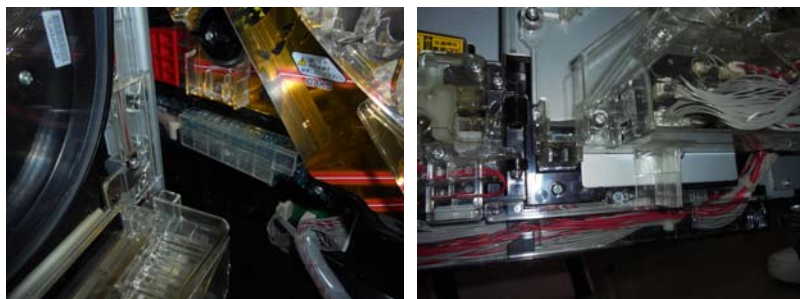

有限会社 MKサポート

大阪府堺市堺区一条通 13-16 松利ビル 6F

TEL 072-226-2022 FAX 072-226-2024

<http://www.mksupport.jp>

「Pぱちんこキン肉マン3」等 京楽・オッケー用

盤面への異物挿入防止カバー MKC-62 (マイティ・キューブ)

MKC-62 (2種1組)

「Pぱちんこキン肉マン3」シリーズ等の機種でも、メーカー対策部品装着後も「特図2始動口」への不正入賞らしき事例が確認されています。

「MKC-62」は懸念する経路として払出し口上部と下部から右への経路を事前に遮断する対策部品です。(既存メーカー対策と併用可能)

対応機種

Pぱちんこキン肉マン3M7、Pぱちんこキン肉マン3M21
ウルトラマンタロウ2、AKB48ワン・ツー・スリーフェスティバル
AKB桜、乃木坂46 等と同枠機

取付方法

所定の位置2箇所にて両面テープで取付けます。

特長

※全ての手口に対応しているものではありません。今後追加対策が必要な場合もあります。