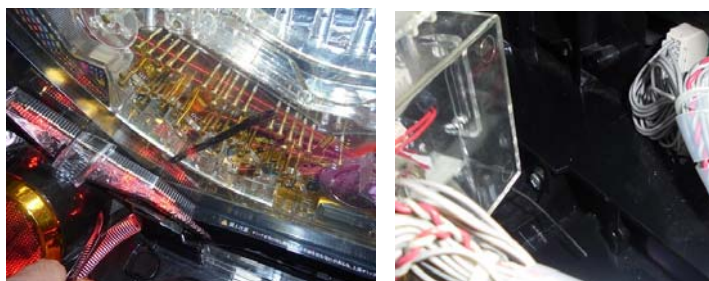

「MKC-62」は懸念する経路として払出し口上部と下部から右への経路を事前に遮断する対策部品です。(既存メーカー対策と併用可能)

対応機種

Pぱちんこキン肉マン3M7、Pぱちんこキン肉マン3M21
ウルトラマンタロウ2、AKB48ワン・ツー・スリーフェスティバル
AKB桜、乃木坂46 等と同枠機

取付方法

所定の位置2箇所にて両面テープで取付けます。

特長

※全ての手口に対応しているものではありません。今後追加対策が必要な場合もあります。