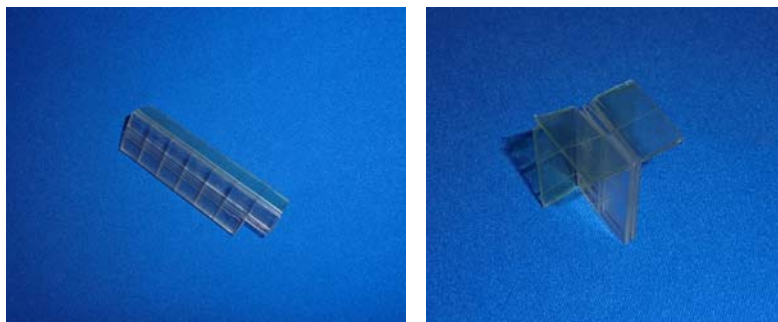

有限会社 MKサポート

大阪府堺市堺区一条通 13-16 松利ビル 6F

TEL 072-226-2022 FAX 072-226-2024

<http://www.mksupport.jp>

「Pぱちんこキン肉マン3」等 京楽・オッケー用

盤面への異物挿入防止カバー MKC-62 (マイティ・キューブ)

MKC-62 (2種1組)

「Pぱちんこキン肉マン3」シリーズ等の機種でも、メーカー対策部品装着後も「特図2始動口」への不正入賞らしき事例が確認されています。

「MKC-62」は懸念する経路として払出し口上部と下部から右への経路を事前に遮断する対策部品です。(既存メーカー対策と併用可能)

対応機種

Pぱちんこキン肉マン3M7、Pぱちんこキン肉マン3M21
ウルトラマンタロウ2、AKB48ワン・ツー・スリーフェスティバル
AKB桜、乃木坂46 等と同枠機

取付方法

所定の位置2箇所にて両面テープで取付けます。

特長

※全ての手口に対応しているものではありません。今後追加対策が必要な場合もあります。