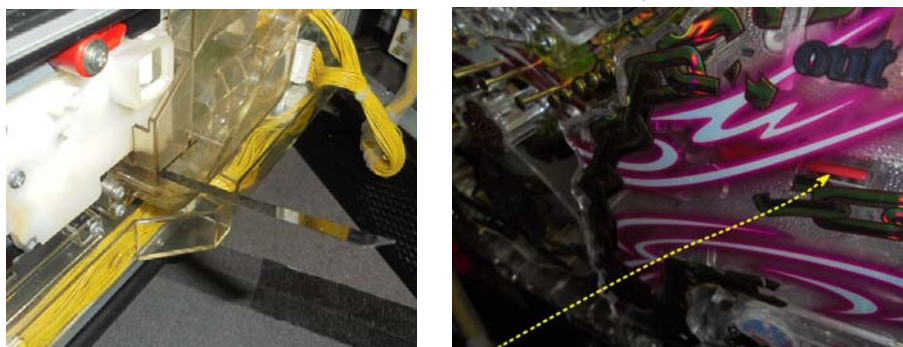

「P Re：ゼロから始まる異世界生活 鬼がかり Ver.」等 大都技研「鳳殿粹」用
盤面への異物挿入防止カバー MKC-69 (マイティ・キューブ)

(出荷時は平面です)

MKC-69 (2種1組)

「P Re：ゼロから始まる異世界生活 鬼がかり Ver.」では下皿からセルを挿入して盤面の電チューを操作し、特賞が誘発される事例が発生しています。「MKC-69」は該当手口の挿入経路を遮断し、当ゴト行為を未然に防止する対策部品です。

対応機種 「P Re：ゼロから始まる異世界生活 鬼がかり Ver.」等と同枠機

取付方法 所定の位置2箇所両面テープで取付けます。

特長 盤面に器具が侵入されないよう防御します。

※全ての手口に対応している訳ではありません。今後追加対策が必要な場合もあります。

公安委員会届出済み (受理されない地域もあります。事前に販売会社に御確認して下さい)

■お問い合わせは■

■製造・販売■

有限会社 MKサポート