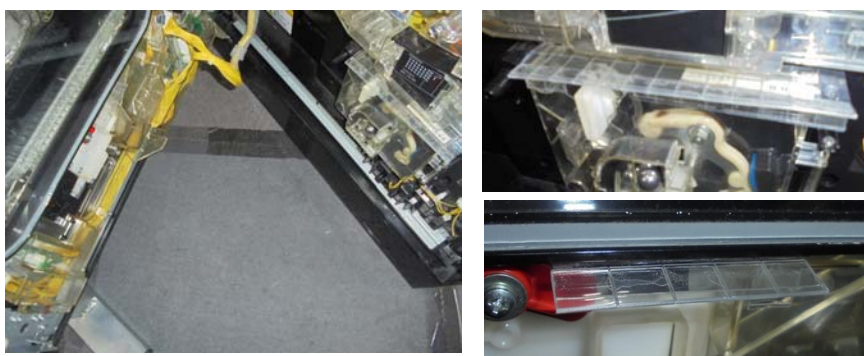

「P Re：ゼロから始まる異世界生活 鬼がかり Ver.」等 大都技研「鳳殿粹」用
盤面への異物挿入防止カバー MKC-69 (マイティ・キューブ)

(出荷時は平面です)

MKC-69 (2種1組)

「P Re：ゼロから始まる異世界生活 鬼がかり Ver.」では下皿からセルを挿入して盤面の電チューを操作し、特賞が誘発される事例が発生しています。「MKC-69」は該当手口の挿入経路を遮断し、当ゴト行為を未然に防止する対策部品です。

対応機種 「P Re：ゼロから始まる異世界生活 鬼がかり Ver.」等と同枠機

取付方法 所定の位置2箇所両面テープで取付けます。

特長 盤面に器具が侵入されないよう防御します。

※全ての手口に対応している訳ではありません。今後追加対策が必要な場合もあります。

公安委員会届出済み (受理されない地域もあります。事前に販売会社に御確認して下さい)

■お問い合わせは■

■製造・販売■

有限会社 MKサポート