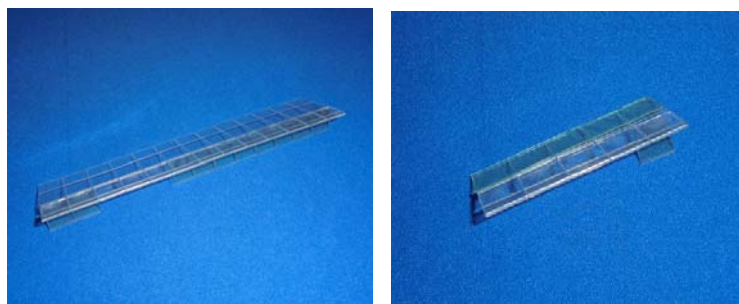

「P Re：ゼロから始まる異世界生活 鬼がかり Ver.」等 大都技研「鳳殿粹」用
盤面への異物挿入防止カバー MKC-69 (マイティ・キューブ)

(出荷時は平面です)

MKC-69 (2種1組)

「P Re：ゼロから始まる異世界生活 鬼がかり Ver.」では下皿からセルを挿入して盤面の電チューを操作し、特賞が誘発される事例が発生しています。「MKC-69」は該当手口の挿入経路を遮断し、当ゴト行為を未然に防止する対策部品です。

対応機種 「P Re：ゼロから始まる異世界生活 鬼がかり Ver.」等と同枠機

取付方法 所定の位置2箇所両面テープで取付けます。

特長 盤面に器具が侵入されないよう防御します。

※全ての手口に対応している訳ではありません。今後追加対策が必要な場合もあります。

公安委員会届出済み (受理されない地域もあります。事前に販売会社に御確認して下さい)

■お問い合わせは■

■製造・販売■

有限会社 MKサポート